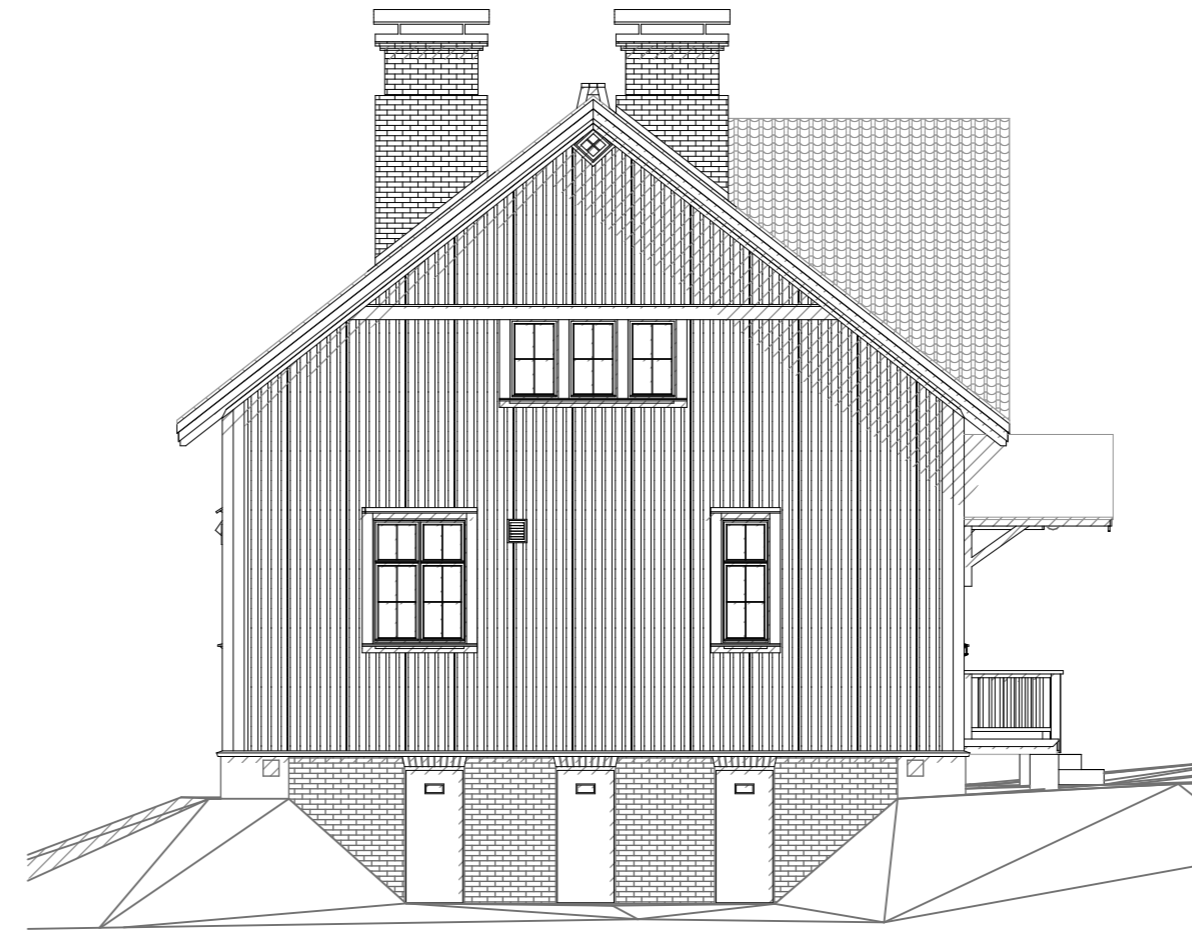

JULKISIVU ETELÄÄN

1:100