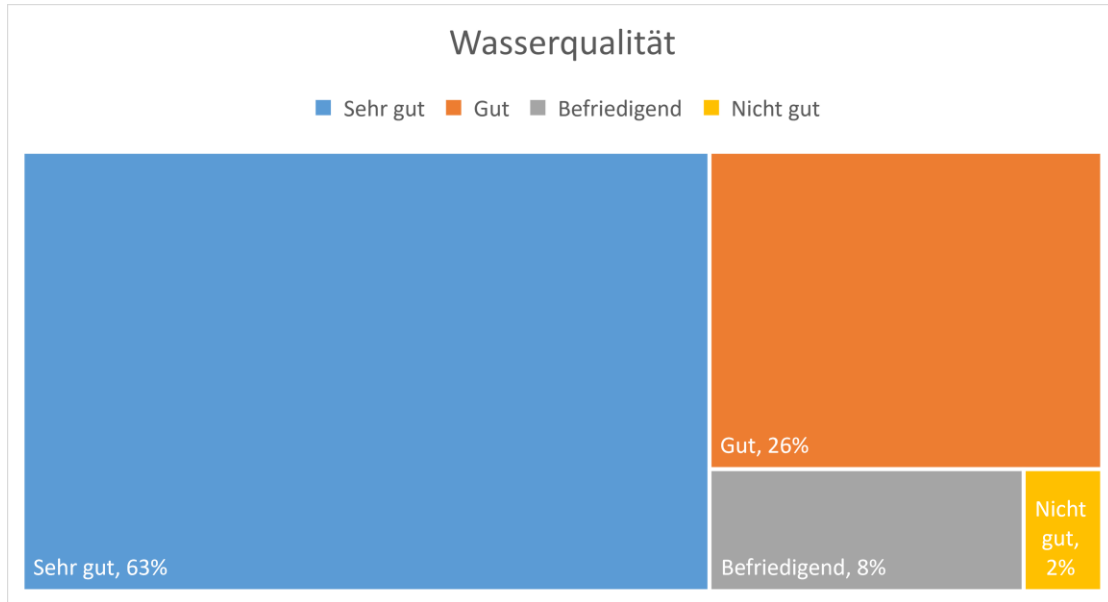

	Liter
Gesamt	130

	Liter	Prozent
Außenbereich: Pool	6,5	5%
Außenbereich: Pflanzen, etc.	11,7	9%
Geschirrspüler	2,6	2%
Waschmaschine	13	10%
WC	32,5	25%
Badewanne	3,9	3%
Dusche	24,7	19%
Wasserhahn (Küche, Bad, WC, etc.)	35,1	27%
		100%

	Personen
Gesamt	1000

	Personen	Prozent
Sehr gut	630	63%
Gut	260	26%
Befriedigend	80	8%
Nicht gut	20	2%
Gar nicht gut	0	0%
Keine Antwort	10	1%
		100%

	Liter
Gesamt	130

	Liter
Ohne Außenbereich	111,8

Reduktion **14%**
