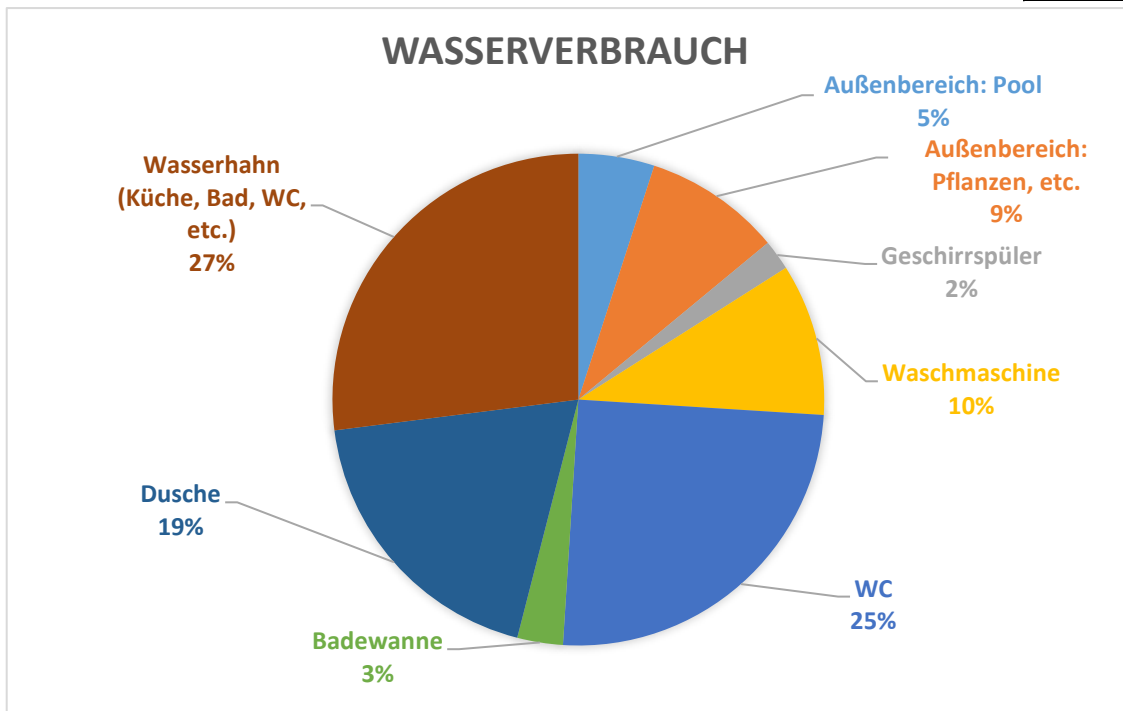

	Liter
Gesamt	130

	Liter	Prozent
Außenbereich: Pool	6,5	5%
Außenbereich: Pflanzen, etc.	11,7	9%
Geschirrspüler	2,6	2%
Waschmaschine	13	10%
WC	32,5	25%
Badewanne	3,9	3%
Dusche	24,7	19%
Wasserhahn (Küche, Bad, WC, etc.)	35,1	27%
		100%

	Personen
Gesamt	1000

	Personen	Prozent
Sehr gut	630	63%
Gut	260	26%
Befriedigend	80	8%
Nicht gut	20	2%
Gar nicht gut	0	0%
Keine Antwort	10	1%
		100%

	Liter
Gesamt	130

	Liter
Ohne Außenbereich	111,8

Reduktion **14%**
