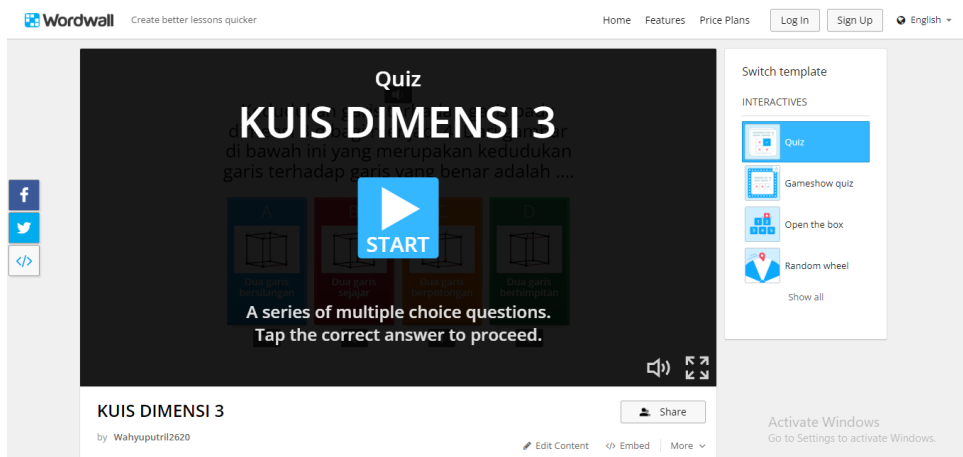

PETUNJUK MENGERJAKAN KUIS

Menggunakan Komputer/Laptop

1. Klik link <https://wordwall.net/resource/58202044> atau scan barcode dibawah ini

2. Setelah terbuka, kemudian klik star untuk memulai kuis.

3. Kerjakan kuis secara urut dan dengan teliti.
4. Setelah selesai mengerjakan klik Leaderboard untuk menuliskan nama kalian.