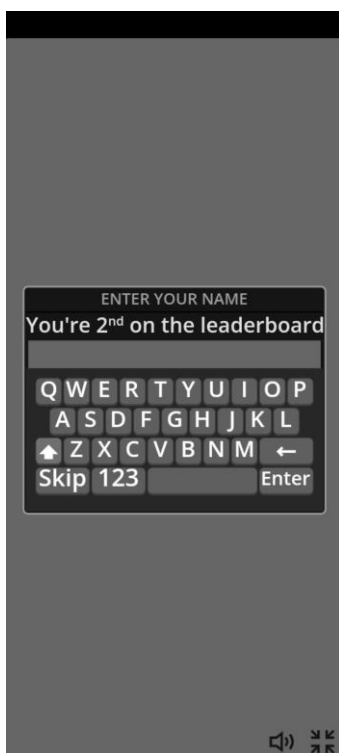

PETUNJUK MENGERJAKAN KUIS

Menggunakan Komputer/Laptop

1. Klik link <https://wordwall.net/resource/58202044> atau scan barcode dibawah ini

2. Setelah terbuka, kemudian klik star untuk memulai kuis.

3. Kerjakan kuis secara urut dan dengan teliti.
4. Setelah selesai mengerjakan klik Leaderboard untuk menuliskan nama kalian.

5. Ketik nama kemudian klik enter

6. Kemudian klik Show Answer untuk melihat kunci jawaban

Menggunakan Hp

1. Klik link <https://wordwall.net/resource/58202044> atau scan barcode dibawah ini

2. Setelah terbuka, kemudian klik star untuk memulai kuis.

3. Kerjakan kuis secara urut dan dengan teliti.
4. Setelah selesai mengerjakan klik Leaderboard untuk menuliskan nama kalian.

5. Ketik nama kemudian klik enter

6. Kemudian klik Show Answer untuk melihat kunci jawaban