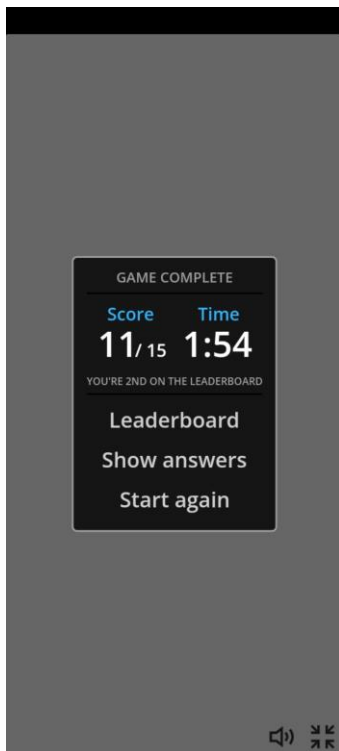

PETUNJUK MENGERJAKAN KUIS

Menggunakan Komputer/Laptop

1. Klik link <https://wordwall.net/resource/58202044> atau scan barcode dibawah ini

2. Setelah terbuka, kemudian klik star untuk memulai kuis.

3. Kerjakan kuis secara urut dan dengan teliti.
4. Setelah selesai mengerjakan klik Leaderboard untuk menuliskan nama kalian.

5. Ketik nama kemudian klik enter

6. Kemudian klik Show Answer untuk melihat kunci jawaban

Menggunakan Hp

1. Klik link <https://wordwall.net/resource/58202044> atau scan barcode dibawah ini

2. Setelah terbuka, kemudian klik star untuk memulai kuis.

3. Kerjakan kuis secara urut dan dengan teliti.
4. Setelah selesai mengerjakan klik Leaderboard untuk menuliskan nama kalian.

5. Ketik nama kemudian klik enter

6. Kemudian klik Show Answer untuk melihat kunci jawaban