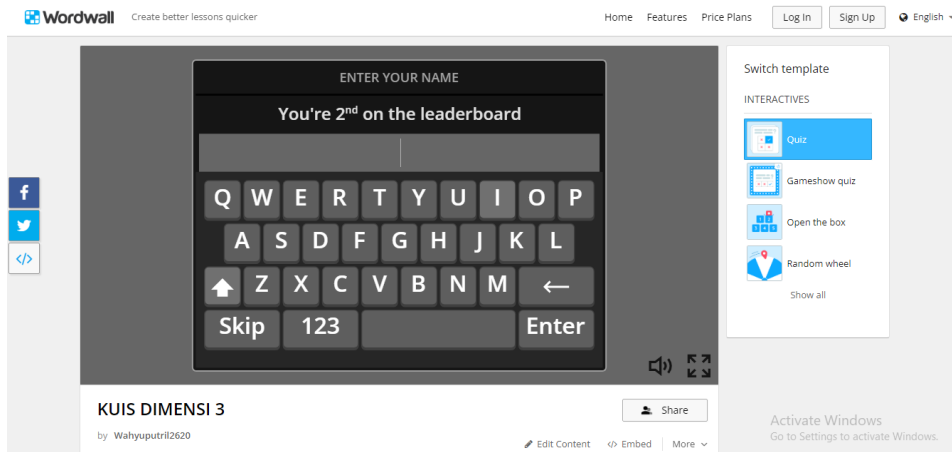

PETUNJUK MENGERJAKAN KUIS

Menggunakan Komputer/Laptop

1. Klik link <https://wordwall.net/resource/58202044> atau scan barcode dibawah ini

2. Setelah terbuka, kemudian klik star untuk memulai kuis.

3. Kerjakan kuis secara urut dan dengan teliti.
4. Setelah selesai mengerjakan klik Leaderboard untuk menuliskan nama kalian.

5. Ketik nama kemudian klik enter

6. Kemudian klik Show Answer untuk melihat kunci jawaban

Menggunakan Hp

1. Klik link <https://wordwall.net/resource/58202044> atau scan barcode dibawah ini

2. Setelah terbuka, kemudian klik star untuk memulai kuis.