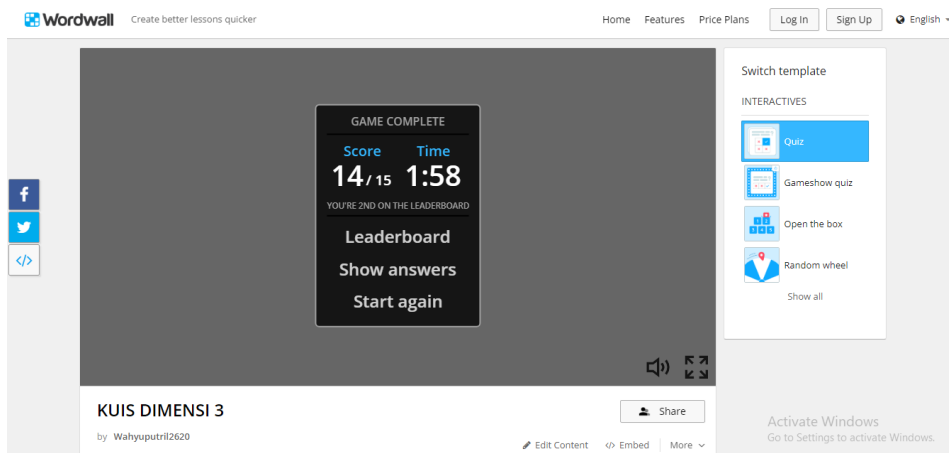

PETUNJUK MENGERJAKAN KUIS

Menggunakan Komputer/Laptop

1. Klik link <https://wordwall.net/resource/58202044> atau scan barcode dibawah ini

2. Setelah terbuka, kemudian klik star untuk memulai kuis.

3. Kerjakan kuis secara urut dan dengan teliti.
4. Setelah selesai mengerjakan klik Leaderboard untuk menuliskan nama kalian.